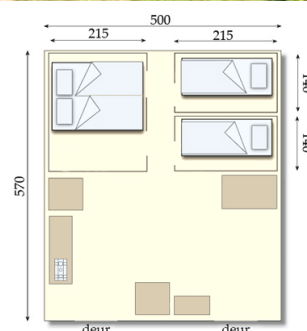

Een luxe ingerichte vijfpersoons bungalowtent met drie afzonderlijke slaapcabines.
Een Espace bungalowtent is 30 m² plezier en gemak op een plaats van minimaal 250 m².

Espace indeling:

De luxe vijfpersoons Espace valt op door z'n ruime zitgedeelte met dubbeldak en de stahoogte van 2,30 m. In de leefruimte staan de volledig ingerichte keuken, de koelkast, de elektrische koffiezetter, een kastje, een extra tafeltje etc. Van dit gedeelte kun je de hele zijkant oprollen voor een ideale in- en uitloop. Buiten staat het tuinstel met parasol en twee verstelbare ligstoelen.

Espace slaapcabines:

Een Espace heeft drie afzonderlijke slaapcabines:

Een grote cabine van 215 x 280 cm en twee eenpersoons cabines van 215 x 140 cm.

In de grote cabine staat een queen-sized tweepersoons bed van 160 x 200 cm, met dekbedden en hoofdkussens.

In ieder van de eenpersoons cabines staat een bed van 70 x 190 cm met dekbed en hoofdkussens.

In de grote cabine is voldoende ruimte voor een eventuele vijfde slaapplek, een bed van 70 x 190 cm of een kinderledikant.

De dekbedden zijn 140 x 200 cm.

Als de kinderen liever hun eigen onderkomen hebben, dan biedt het tweepersoons koepeltentje uitkomst. Je kunt hem erbij reserveren. We zetten hem op en richten hem in zoals jij 't wilt, met één of twee slaapplekken.